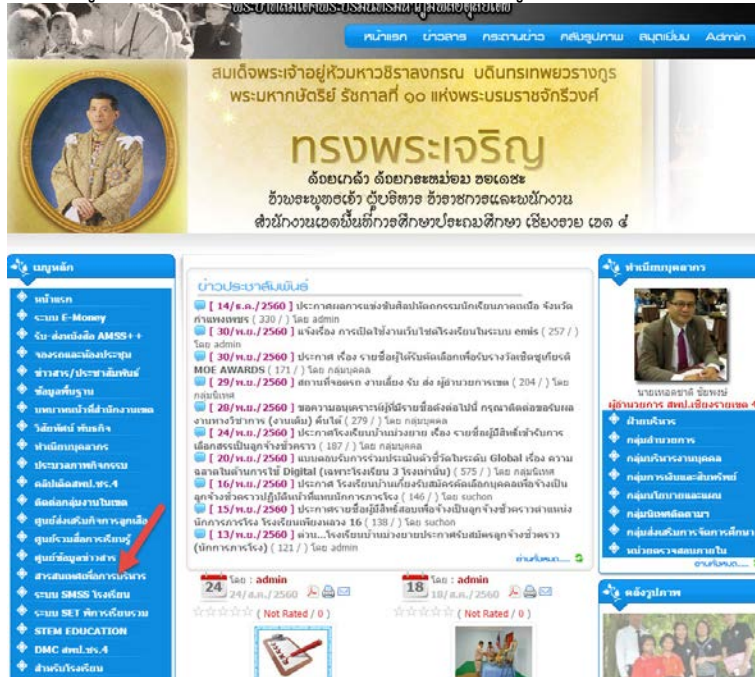

1. ไปที่เมนูด้านซ้ายมือของหน้าเว็บไซต์ คลิกที่เมนู “สารสนเทศเพื่อการบริหารการศึกษา”

2. เมื่อคลิกที่เมนู สารสนเทศเพื่อการบริหารแล้ว จะได้หน้าต่างดังรูปด้านล่าง